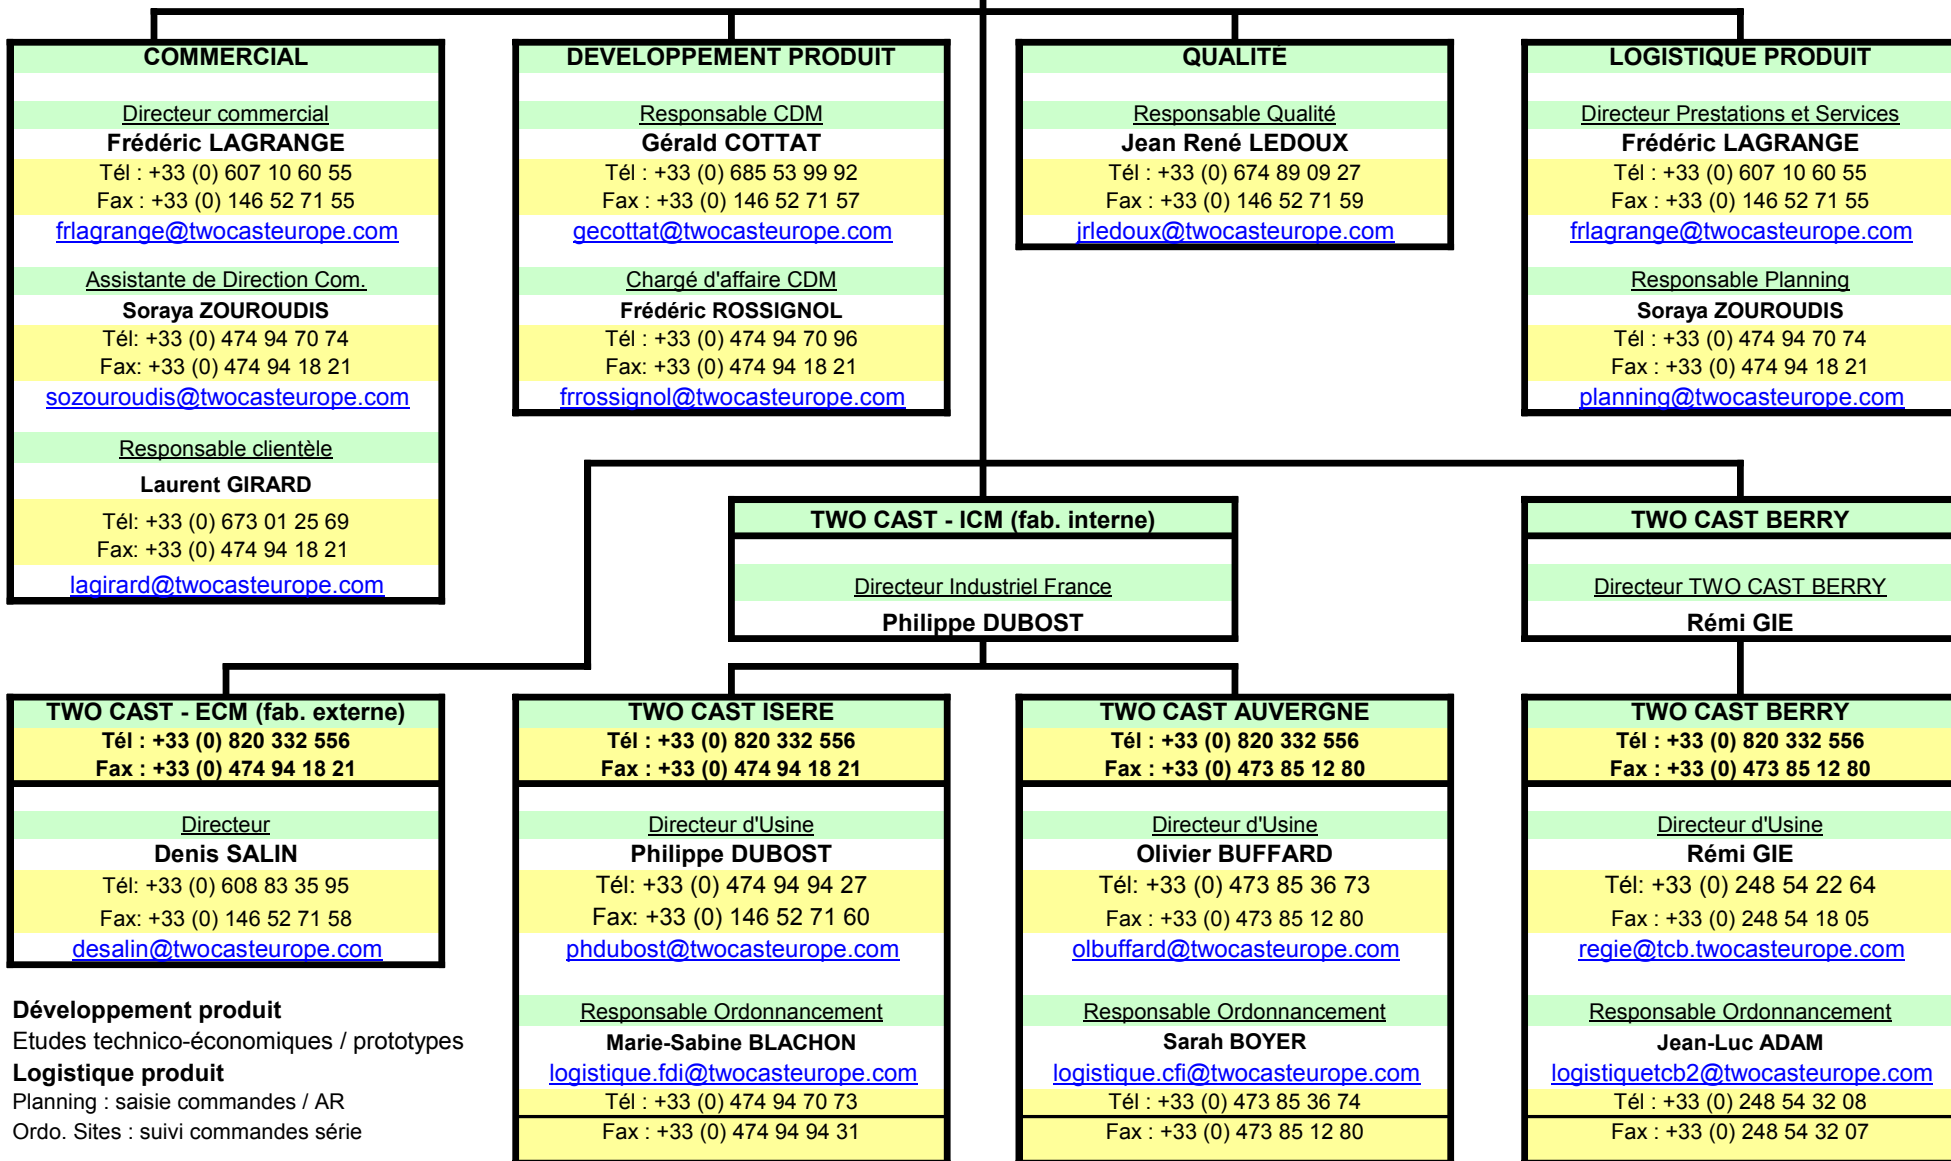

ORGANIGRAMME INTERLOCUTEURS COMMERCIAUX

APPLICABLE AU 16/06/08

TWO CAST EUROPE
B.P. 3
F - 38293 LA VERPILLIERE
Tél: +33 (0) 820 332 556

PRESIDENT
Christophe DYE
chdye@twocasteurope.com

Développement produit
Etudes technico-économiques / prototypes

Logistique produit
Planning : saisie commandes / AR
Ordo. Sites : suivi commandes série